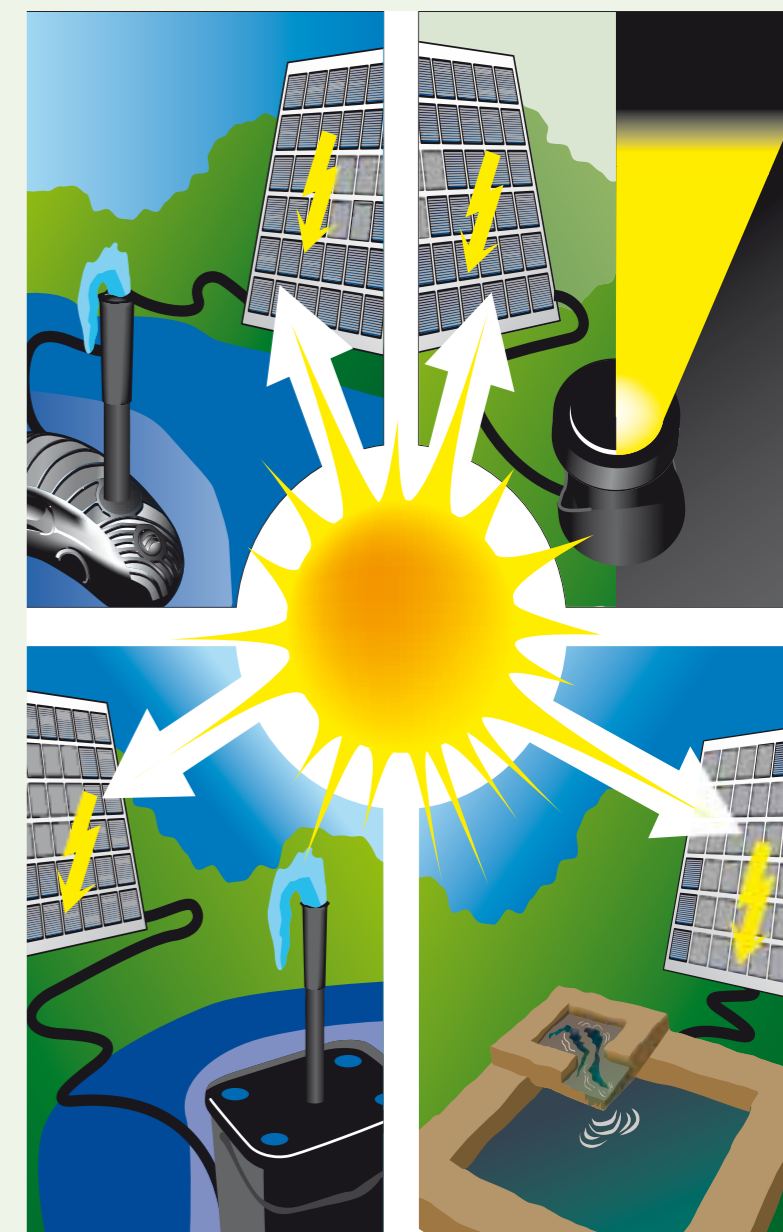

Solární čerpadlo – sada 610 l/h NOVÉ

SP610-00
Výška výstřiku: do 100 cm
Výkon: cca 610 l/h
Příkon: cca 10 W
Dopravní výška: cca 1,70 m
d x š x v: 10 x 7 x 6 cm

Solární čerpadlo – sada 1000 l/h NOVÉ

včetně 3 nástavců pro vodní efekty

SP1000-00
Výkon: cca 1000 l/h
Příkon: cca 7,5 W
Dopravní výška: cca 1,9 m
Výška výstřiku: do 80 cm
d x š x v: 31 x 19 x 11 cm
s hybridní výbavou

Solární čerpadlo – sada 1500 l/h NOVÉ

včetně 3 nástavců pro vodní efekty

SP1500-00
Výkon: cca 1500 l/h
Příkon: cca 10 W
Dopravní výška: cca 1,6 m
Výška výstřiku: do 70 cm
d x š x v: 31 x 19 x 11 cm
s hybridní výbavou

Solární vzduchovadlo 200 l/h NOVÉ

ST 200-00
Pro rybníčky: do 4000 litrů
Výkon: cca 200 l/h
Interiérové umístění

Solární filtr 1000 l/h NOVÉ

SF 100-00
Výkon: cca 1000 l/h
Příkon: cca 7,5 W
Dopravní výška: cca 1,9 m

Skládá se z filtru, vodního efektu, čerpadla 1000 l/h, zeobakterlitu 2 l a filtrační houbičky.

Solární osvětlení rybníčku NOVÉ

SL130-L
Provozní napětí: 230 V/12 V
š x v: 5,5 x 7 cm
Výkon: 3 x 1,5 W LED
včetně senzoru

Solární světlo Magic Ball

SL 300-00
Výkon: solární články: 4,0 V/75 mA
Velikost: ø 15 cm

průběh barev

INFO

- využití obnovitelné sluneční energie
- provoz nezávislý na elektrické síti
- snížené provozní náklady díky využití solární energie